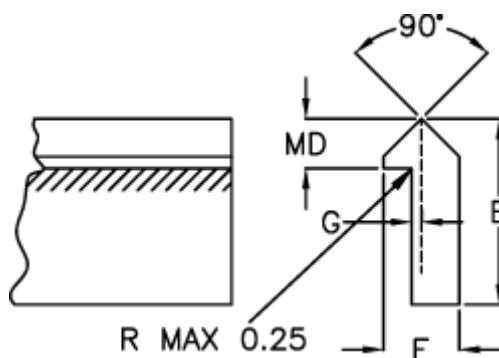

Varenummer: 055923000
Beskrivelse: Skinne TS2SS 3000mm

Mål

E = 15.87

F = 6.35

G = 0.78

Kg/m = 0.509

MD(T) = 4.75